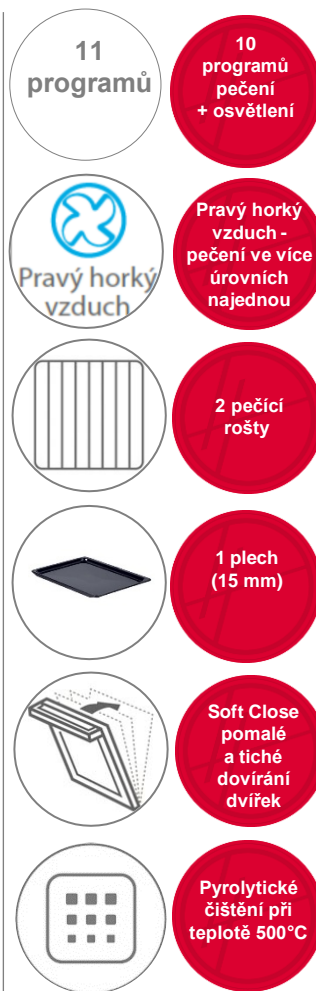

HOFZ7170IN

Multifunkční trouba s Maxi prostorem Collection 5

80 l, dotykový displej, pravý horký vzduch, nerezové drátěné pojezdy, Soft Close, pyrolytické čištění

Hlavní vlastnosti

Kapacita (l)	80
Energetická třída	A
Spotř. en. Statický program (kWh)	1,09
Spotř. en. Nucená ventilace (kWh)	0,85
Celkový příkon (W)	3300

Programy:

11 funkcí

Statický, Horní ohřev + dolní ohřev + ventilátor, **Multifunkce (pravý horký vzduch) – možnost péci ve třech úrovních najednou**, Gril, Gril + Ventilátor, Spodní ohřev + Ventilátor, Horní ohřev + dolní ohřev + ventilátor + otočný rožeň, Rozmrazování, Gril + Ventilátor + Otočný rožeň, Osvětlení, **Pyrolýza - čištění**

Funkce

Elektronický termostat
Programátor pečení
Elektronická minutka s odloženým startem pečení
Dotykový displej

Bezpečnost

3 bezpečnostní skla
Tangenciální ochlazování trouby a dvířek

Konstrukce

Osvětlení žárovkou
Nerezové drátěné pojezdy pro vedení plechů
Soft Close – pomalé dovírání dvířek

Příslušenství

1x plech (15 mm)
2x rošt

80 l

Logistická data

Kód	33702308
EAN	8016361979703
Provedení	Nerez + černé sklo
Rozměry výrobku v x š x h (mm)	595 x 595 x 568
Čistá váha výrobku (kg)	37
Rozměry balení v x š x h (mm)	695 x 660 x 700
Hmotnost s obalem (kg)	40